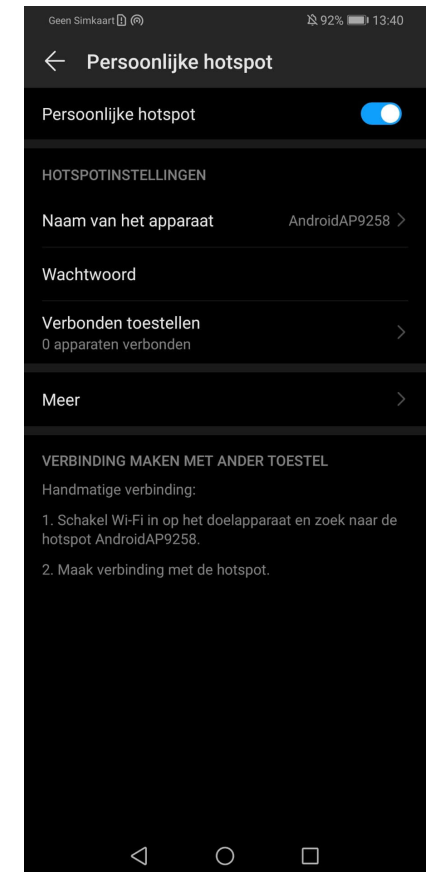

Geen WiFi? Instellen **Wifi Hotspot op Android:**

1. Open de Instellingen-app, ga naar “Draadloos en netwerken”
2. Kies voor “Persoonlijke hotspot”
3. Vul een naam, wachtwoord en beveiligingsmethode in. Zorg dat je een goed wachtwoord invult dat moeilijk te raden is
4. Tik op de schakelaar om je hotspot te activeren. Vervolgens zie je in de statusbalk bovenin of je netwerk actief is.
5. Na het activeren duikt je hotspot onder de door jou gekozen naam op in de lijst op je laptop of tablet.

Tip: het is verstandig om de hotspot uit te schakelen na gebruik, om de accu van je smartphone te sparen.