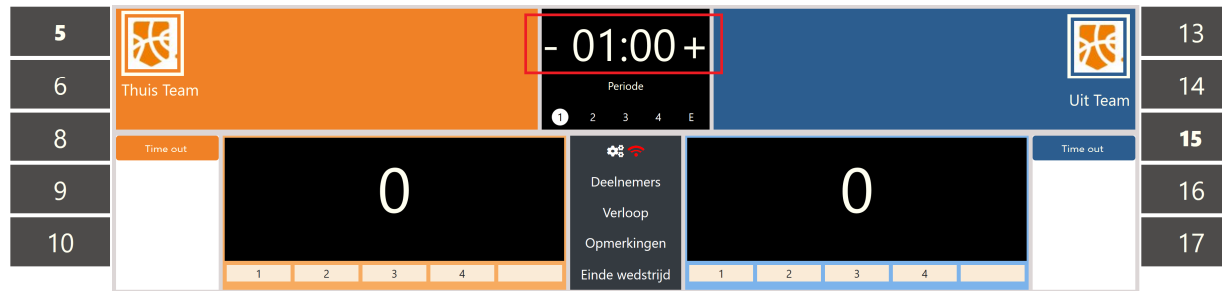

- Vervangingen moeten worden bijgehouden
- Gebruik van de klok
  - Standaard moet de klok manueel worden bijgehouden
  - Niet noodzakelijk, maar wel handig